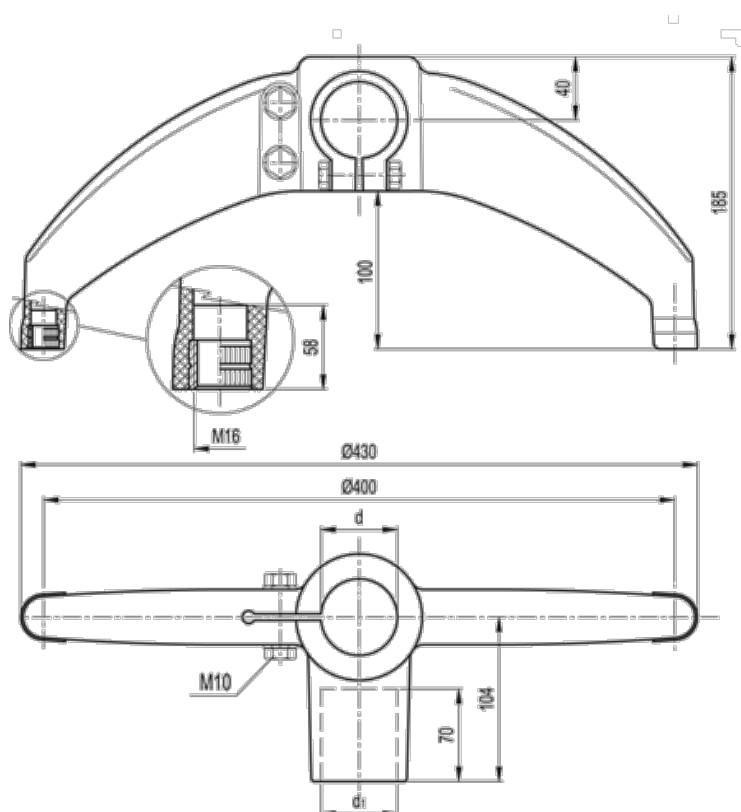

Varenummer: 2310419630
Beskrivelse: E+G Støttefod med samleled
BAG2-180-42-42-A

Mål

d (tomme) = 1 1/4 Gas
d1 (mm) = 42.4
d1 (tomme) = 1 1/4 Gas
d mm = 42.4
Vægt (g) = 720